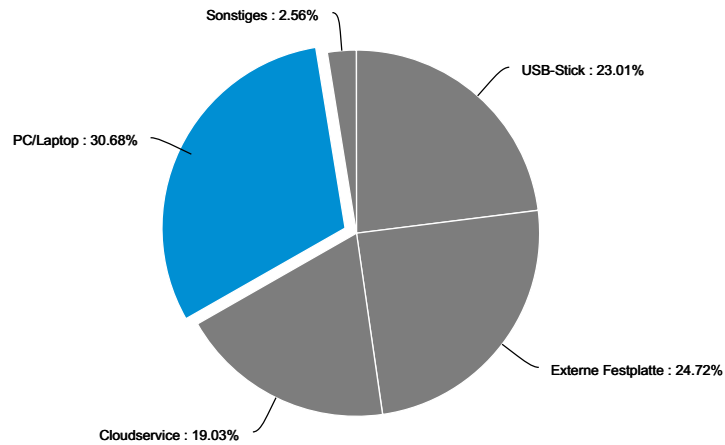

Wo speichern Sie Ihre Daten? (Mehrfachnennung möglich)

Answer	Count	Percent	20%	40%	60%	80%	100%
USB-Stick	81	23.01%					
Externe Festplatte	87	24.72%					
Cloudservice	67	19.03%					
PC/ Laptop	108	30.68%					
Sonstiges	9	2.56%					
Total	352	100 %					

Wospeichern Sie Ihre Daten? (Mehrfachnennung möglich) - Text Data for Sonstiges

11/14/2018	1605194663	private cloud
09/01/2018	1604700551	DVD
08/21/2018	1604607593	Handy
08/18/2018	1604590437	Handy
08/01/2018	1604504501	NAS
08/01/2018	1604504090	NAS
07/24/2018	1604484470	Handy
07/18/2018	1604466727	Dropbox
07/17/2018	1604463964	SD Cards