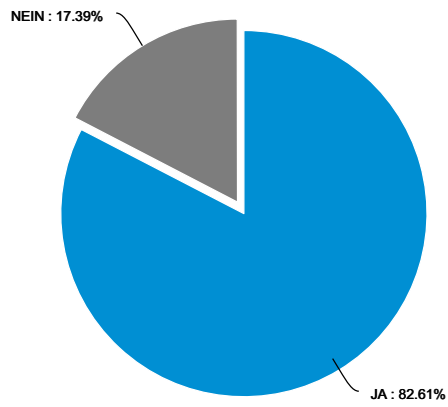

Answer	Count	Percent	20%	40%	60%	80%	100%
JA	95	82.61%					
NEIN	20	17.39%					
Total	115	100 %					

Kreuzen Sie bitte Zutreffendes an: